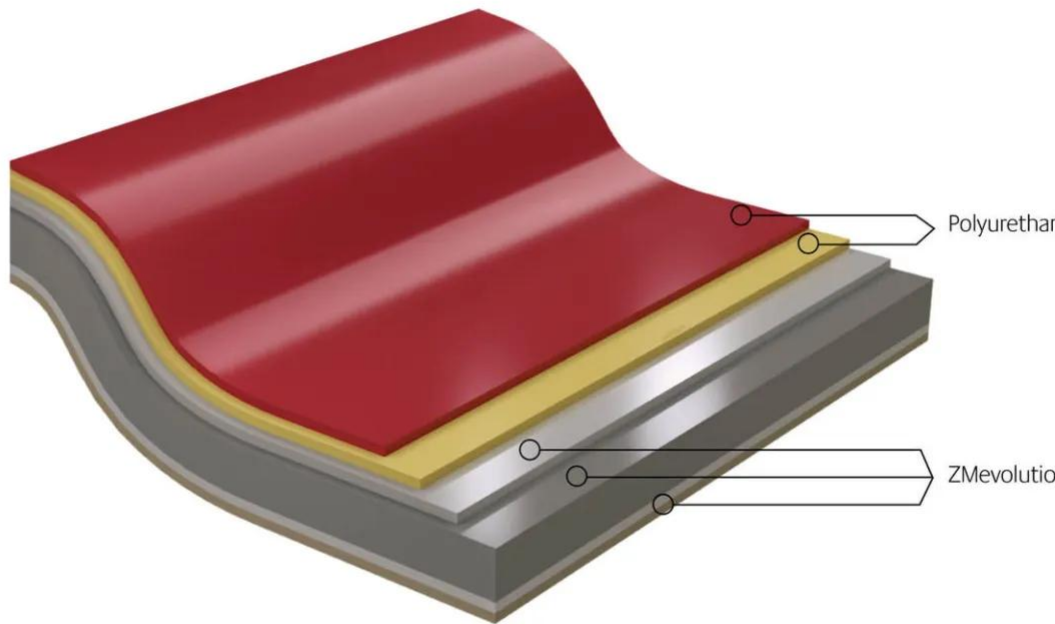

Hairexcel - 60

Hairexcel[®], förmålat galvaniserat stål med ett polyuretan dubbelskiktssystem på 60µm, polymeriserat vid hög temperatur.

- Hairexcel[®] erbjuder en hög grad av hållbarhet utan geografiska begränsningar eller nyansundantag. En beläggning av utmärkt kvalitet som har varit erkänd på marknaden i flera decennier.
- Hairexcel[®] är idag marknadsreferensen tack vare sin höga hållbarhet.
- Förutom sitt glittrande korniga utseende erbjuder Hairexcel[®] en unik kombination av egenskaper: utmärkt motstånd mot ultraviolett strålning, färg- och glansstabilitet utan geografiska begränsningar, mycket bra motstånd mot nötning, stötar och repor.

[Contact us](#)

VANILLE ▶ 6115

CIMENTO ▶ 6799

DOLFIN ▶ 6750

ANTHRACITE ▶ 6798

MYRTILLE ▶ 6414

COTON ▶ 6880

APPLE ▶ 6652