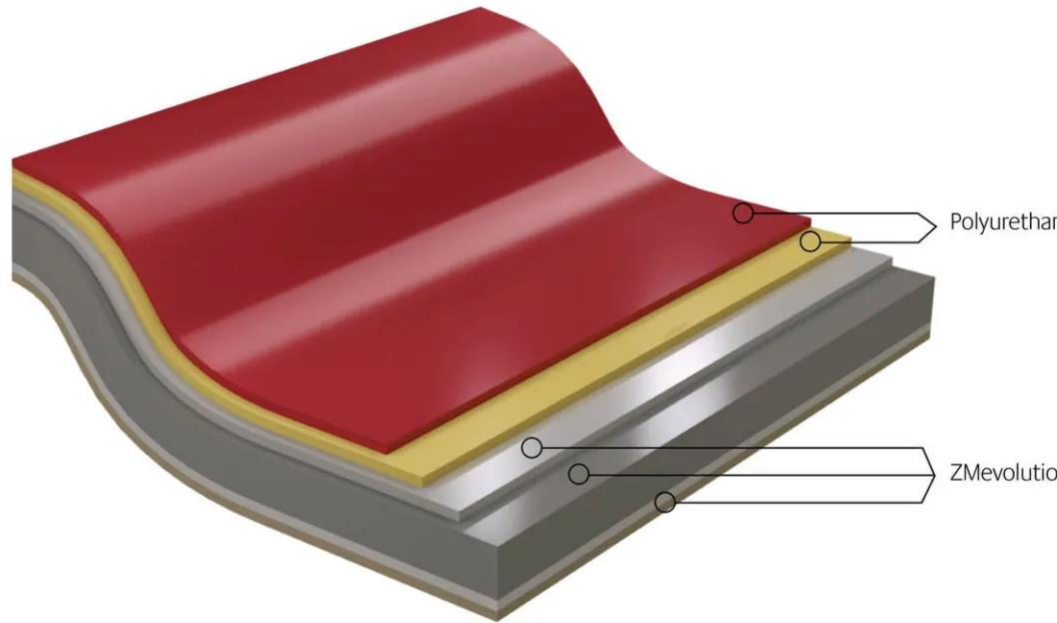

Hairexcel - 60

Hairexcel[®], förmålat galvaniserat stål med ett polyuretan dubbelskiktssystem på 60µm, polymeriserat vid hög temperatur.

- Hairexcel[®] erbjuder en hög grad av hållbarhet utan geografiska begränsningar eller nyansundantag. En beläggning av utmärkt kvalitet som har varit erkänd på marknaden i flera decennier.
- Hairexcel[®] är idag marknadsreferensen tack vare sin höga hållbarhet.
- Förutom sitt glittrande korniga utseende erbjuder Hairexcel[®] en unik kombination av egenskaper: utmärkt motstånd mot ultraviolett strålning, färg- och glansstabilitet utan geografiska begränsningar, mycket bra motstånd mot nötning, stötar och repor.

[Contact us](#)

VANILLE ▶ 6115

CIMENTO ▶ 6799

DOLFIN ▶ 6750

ANTHRACITE ▶ 6798

MYRTILLE ▶ 6414

COTON ▶ 6880

APPLE ▶ 6652